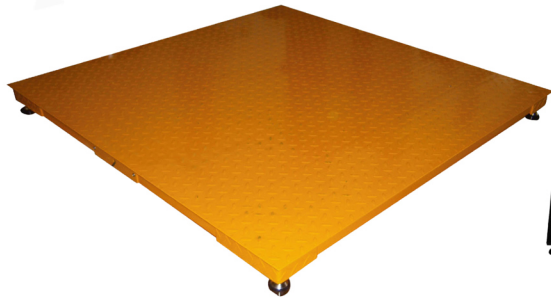

เครื่องชั่งน้ำหนัก ระบบอิเล็กทรอนิกส์ " NAGATA " รุ่น KW-B Series

- KW-B Platform Scales
- พิกัดน้ำหนัก 1000 kg - 3000 kg
- จอภาพ LCD 25.0 mm
- โปรแกรม : Tare, Hi/Low weight checking
- อุปกรณ์เสริม RS-232C ทำงานร่วมกับ Printer, Computer
- พลังงาน : Rechargeable battery ใช้งานต่อเนื่องได้ 60 ชม.
หรือเลือกใช้ไฟฟ้ากระแสสลับ 220 V.
- แท่นชั่งโลหะ พื้นด้านบนปูเหล็กกล้า ยกันสนิม โครงสร้างแข็งแรง
- ผลิตในประเทศไทยได้หวัน (MADE IN TAIWAN)
- รับประกันคุณภาพ 1 ปี

* KW-B FM1010	1000 x 1000 mm,	1000 kg x 0.2 kg,	2000 kg x 0.2 kg
* KW-B FM1212	1200 x 1200 mm,	1000 kg x 0.2 kg,	2000 kg x 0.2 kg
* KW-B FM1515	1500 x 1500 mm,	1000 kg x 0.2 kg,	2000 kg x 0.5 kg, 3000 kg x 0.5 kg