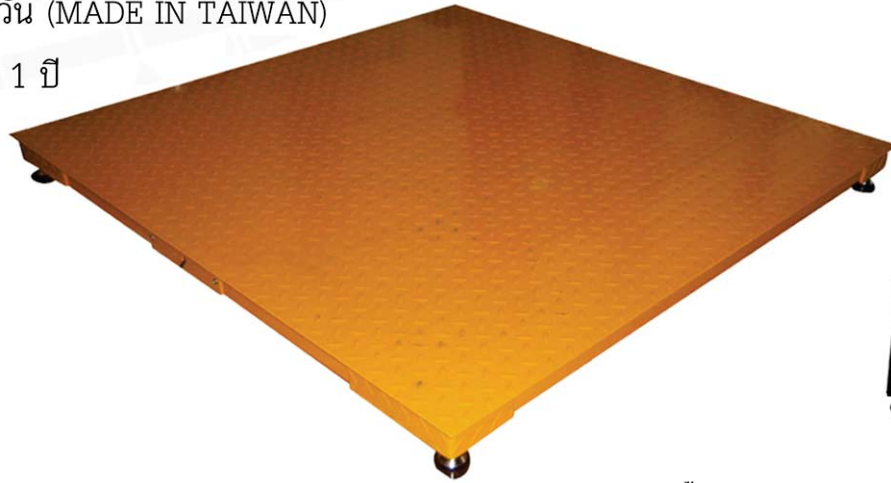

เครื่องชั่งน้ำหนัก ระบบอิเล็กทรอนิกส์ " NAGATA " รุ่น SW

- พิกัดกำลัง 1000 kg - 3000 kg
- จอภาพ LCD 25.0 mm, LED 14.0 mm
- โปรแกรม : Tare, Hi/Low weight checking
- ต่อพ่วงกับโหนดเซลล์ได้มากที่สุด 8 ตัว
- พลังงาน : Rechargeable battery ใช้งานต่อเนื่องได้ 60 ชม.
หรือเลือกใช้ไฟฟ้ากระแสสลับ 220 V.
- อุปกรณ์เสริม RS-232C ทำงานร่วมกับ Printer, Computer
- ผ่านการตรวจรับรองจากสำนักชั่งตวงวัด
- ผลิตในประเทศไต้หวัน (MADE IN TAIWAN)
- รับประกันคุณภาพ 1 ปี

* SW-FM-1010	100 x 100 cm,	Max. 1000 kg,	โครงสร้างเหล็ก พื้นเหล็กถาวร	(LC 1t x 4 pcs)
* SW-FM-1212	120 x 120 cm,	Max. 2000 kg,	โครงสร้างเหล็ก พื้นเหล็กถาวร	(LC 2t x 4 pcs)
* SW-FM-1215	120 x 150 cm,	Max. 2000 kg,	โครงสร้างเหล็ก พื้นเหล็กถาวร	(LC 2t x 4 pcs)
* SW-FM-1515	150 x 150 cm,	Max. 3000 kg,	โครงสร้างเหล็ก พื้นเหล็กถาวร	(LC 2.5t x 4 pcs)